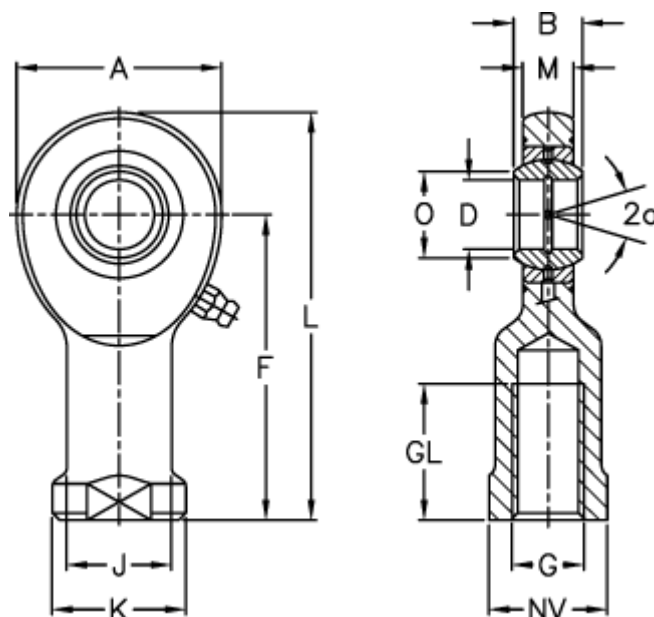

Varenummer: 03480030
 Beskrivelse: Fluro Ledhoved EIL 30

Mål

A	= 73	J	= 40
a (grader)	= 6	K	= 50
B	= 22	L	= 146.5
D	= 30	M	= 19
Dynamisk træk kN	= 62	NV	= 41
F	= 110	O	= 34.2
g	= M30x2	Statisk træk kN	= 124
GL	= 56	Vægt	= 930